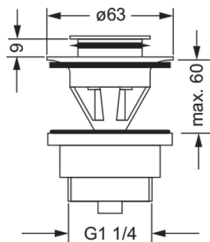

埋込用排水栓(円形)

seit 1909

Jörger

Armaturen- u. Accessoires-Fabrik GmbH

円形タイプ (クリック・ポップアップ)

SC-649.15.285

センタースクリュータイプ