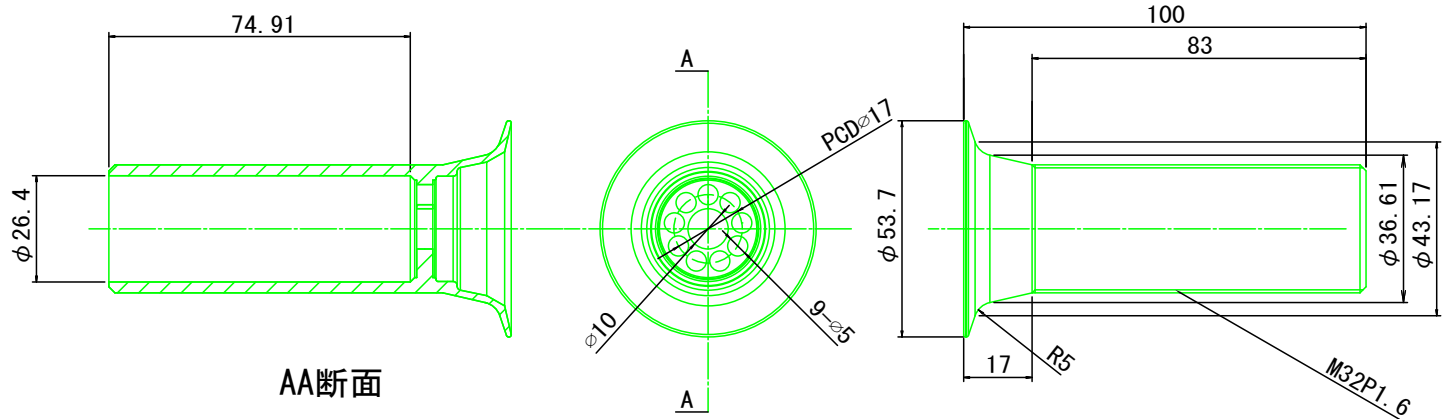

C

A

B

C

AA断面

D

△	3-4-5		長原
△	--		
△	--		
△	--		
△	--		

材質	SUS304	品名	Mimi 排水栓 (排水目皿) 100mm
		個数	
		図番	SC-MDW100
			MARDAK INTERNATIONAL
		製図	設計
		照査	