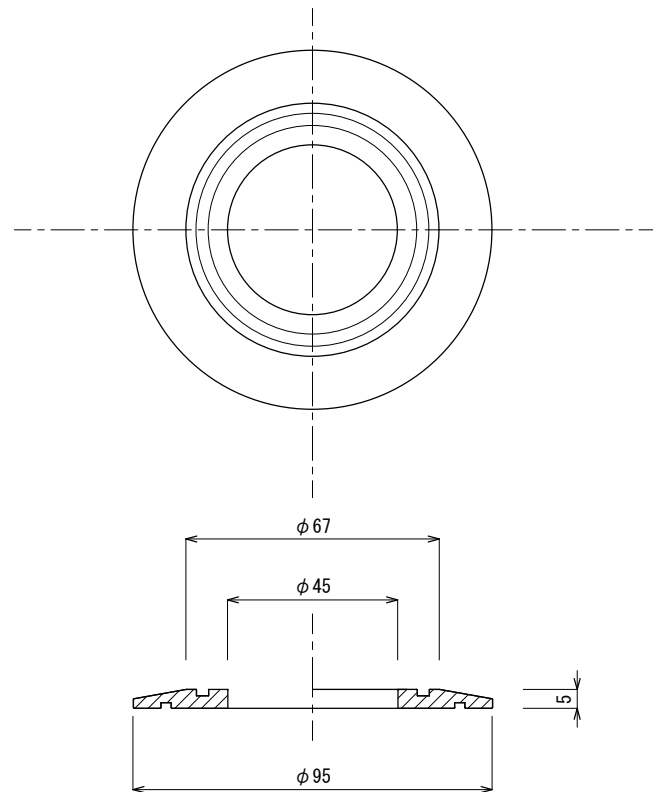

マウンティングディスク (スペーサー) L10.0 S=1/2

マウンティングディスク (スペーサー) L5.0 S=1/2