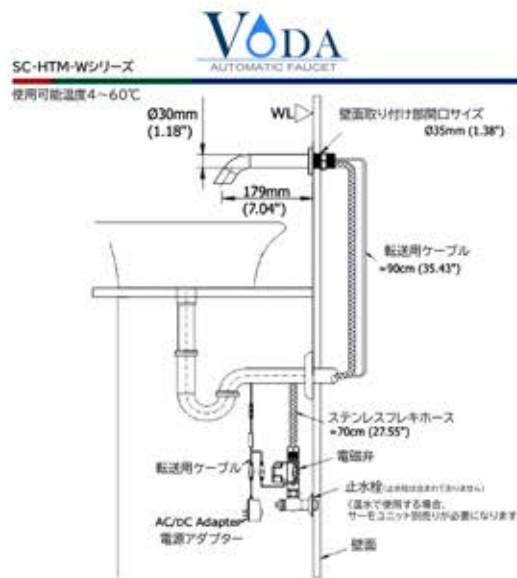

高品質の美しい高級感あるメッキカラー
世界品質の技術と無駄のないデザイン
Mimi 手洗いスタンドにジャストフィット。

VODA 自動水栓の詳細は
下記よりご覧ください。