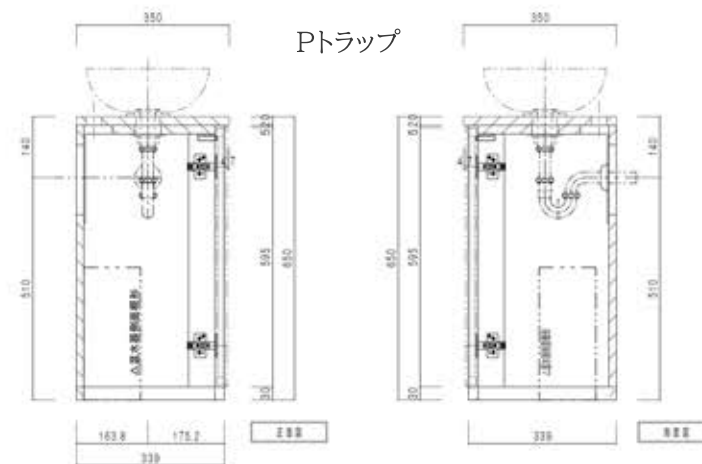

製品図面

Mimiシリーズ用 手洗いスタンド(Washing Stand)
 サイズ: W350 D350 H650 (前面円形)
 天板: 大理石及び御影石(選択可)

天板洗面ボウル取付穴径: 55φ
 水栓取付穴径: 35φ

表面材: 金属調曲面化粧材(メタルモールドタイプ)
 前面パネル色: 5色から選択可

電気温水器 推奨 TOTO 3L小型温水器 REWF03シリーズ REWF03B1SM
 (別途) ITOMIC 超小型電気瞬間湯沸器 EIX-125C0 及び EIX-232C0

上記データはSLAVIA CRYSTAL
 Mimiシリーズクリスタル洗面ボウル取付た際のデータです。

排水位置図

製品単体図

Pトラップ

Sトラップ

写真: Mimiクリスタル洗面ボウル GAIAクリアー VODA自動水栓(クロム) Mimi Wash Stand ホワイト/クロム手洗いスタンド ボヘミアンクリスタルミラー 設置例

推奨水栓

SLAVIA CRYSTALオリジナルの高品質な自動水栓ブランド「VODA」ヴォーダ 4種類のメッキカラーからお選び頂けるおしゃれな自動水栓です。