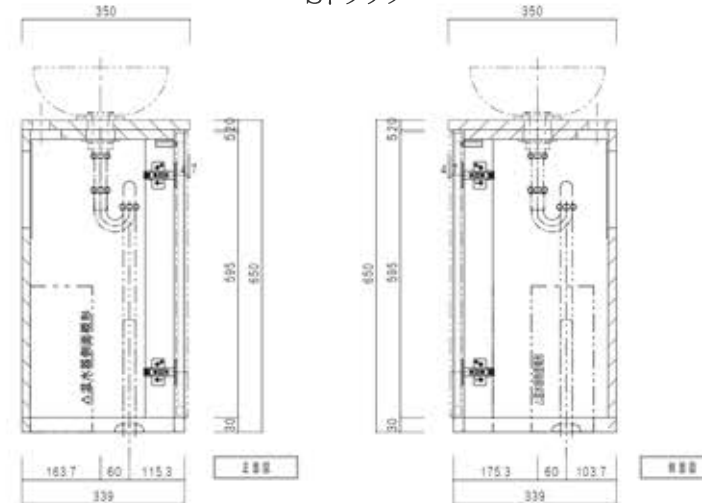

上記データはSLAVIA CRYSTAL
 Mimiシリーズクリスタル洗面ボウル取付た際のデータです。

排水位置図

製品単体図

Pトラップ

Sトラップ

写真: Mimiクリスタル洗面ボウル GAIAクリアー VODA自動水栓(クロム) Mimi Wash Stand ホワイト/クロム手洗いスタンド ボヘミアンクリスタルミラー 設置例

推奨水栓

SLAVIA CRYSTALオリジナルの高品質な自動水栓ブランド「VODA」ヴォーダ 4種類のメッキカラーからお選び頂けるおしゃれな自動水栓です。