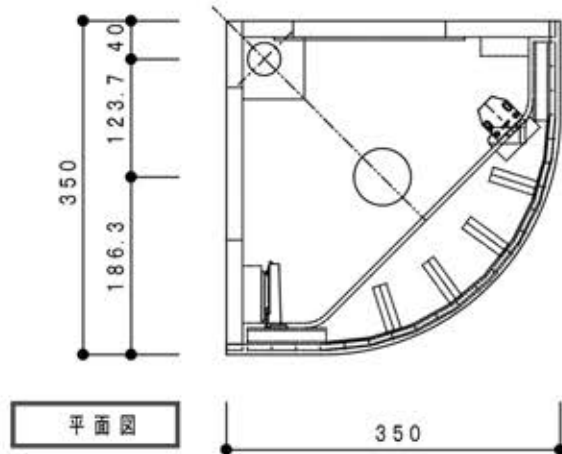

製品図面

Mimiシリーズ用 手洗いスタンド(Washing Stand)
サイズ: W350 D350 H650 (前面円形)
天板: 大理石及び御影石(選択可)

天板洗面ボウル取付穴径: 55φ
水栓取付穴径: 35φ

表面材: 金属調曲面化粧材(メタルモールドタイプ)
前面パネル色: 5色から選択可

電気温水器 推奨 TOTO 3L小型温水器 REWF03シリーズ REWF03B1SM
(別途) ITOMIC 超小型電気瞬間湯沸器 EIX-125C0 及び EIX-232C0

上記データはSLAVIA CRYSTAL
Mimiシリーズクリスタル洗面ボウル取付た際のデータです。