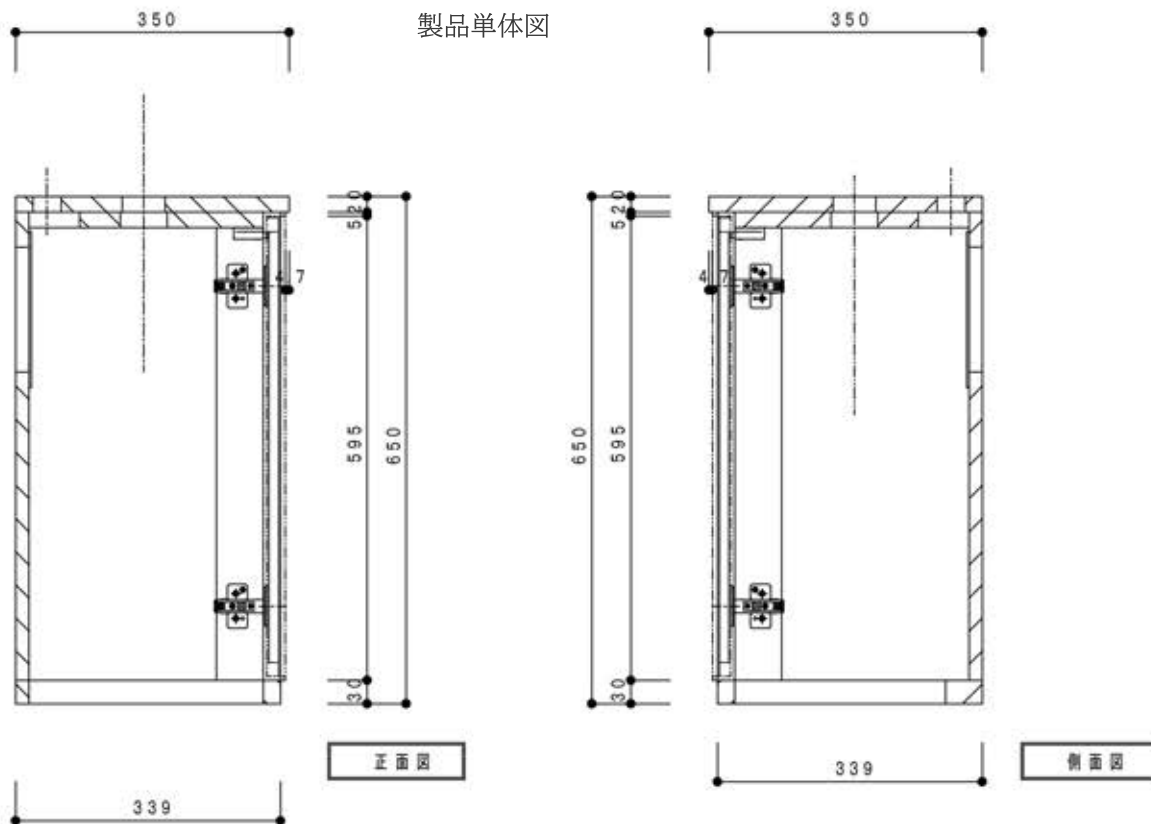

製品図面

Mimiシリーズ用 手洗いスタンド(Washing Stand)
サイズ: W350 D350 H650 (前面円形)
天板: 大理石及び御影石(選択可)

天板洗面ボウル取付穴径: 55φ
水栓取付穴径: 35φ

表面材: 金属調曲面化粧材(メタルモールドタイプ)
前面パネル色: 5色から選択可

電気温水器 推奨 TOTO 3L小型温水器 REWF03シリーズ REWF03B1SM
(別途) ITOMIC 超小型電気瞬間湯沸器 EIX-125C0 及び EIX-232C0

上記データはSLAVIA CRYSTAL
Mimiシリーズクリスタル洗面ボウル取付た際のデータです。

製品単体図