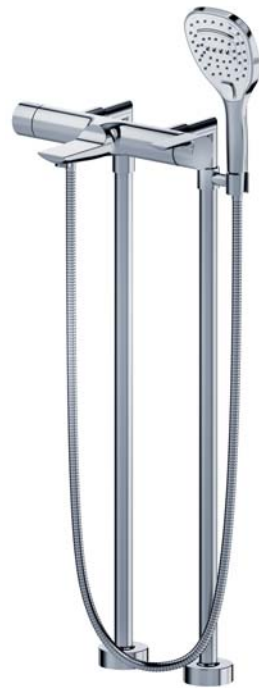

01 | Single lever washbasin mixer ½", projection approx. 153 mm • 02 | Single lever wall washbasin mixer ½", projection 190 mm • 03 | Single lever bidet mixer
04 | Angle valve • 05 | Single lever washbasin mixer ½" with extension 80 mm • 06 | Exposed single lever tub/shower mixer ½"

Weitere Produkte unter www.joerger.de | Further products see www.joerger.de

joerger
DESIGN 

07 | 632.20.500

10 | 632.20.235 +
649.40.360

13 | 632.20.600

08 | 632.20.125 +
649.40.360

11 | 632.20.540 +
632.15.260

09 | 632.40.380 +
649.40.360

12 | 632.60.432 +
649.20.610

14 | 632.13.300

15 | 632.20.660

07 | Wannenfüll- und Brausebatterie 1/2" für Aufputzmontage mit Brausegarnitur • 08 | 1-Hand Wannenfüll- und Brausebatterie 1/2" für Unterputz-Montage
09 | Unterputz-Thermostat 1/2" mit Mengenreg. + Umstellung • 10 | 1-Hand Brausebatterie 1/2" für UP-Montage • 11 | Wannenfüll- und Brausebatterie für Standrohrmontage, mit Garnitur • 12 | Unterputz-Ventil-Modul 3/4" • 13 | Aufputz Brausebatterie 1/2" • 14 | Duschgarnitur 1/2" mit Duschstange 780 mm • 15 | Duschsystem 1/2" mit Aufputz-Brausebatterie

07 | Exposed single lever tub/shower mixer set 1/2" with shower combination • 08 | Concealed single lever wall tub and shower mixer 1/2"

09 | Concealed wall thermostat 1/2" with flow control + diverter • 10 | Concealed single lever shower mixer 1/2" • 11 | Tub/shower mixer for supply pipes, incl. shower set • 12 | Concealed wall valve modul 3/4" • 13 | Exposed single lever shower mixer 1/2" • 14 | Shower bar set 1/2", complete with shower bar 780 mm • 15 | Shower system 1/2" with exposed single lever shower mixer