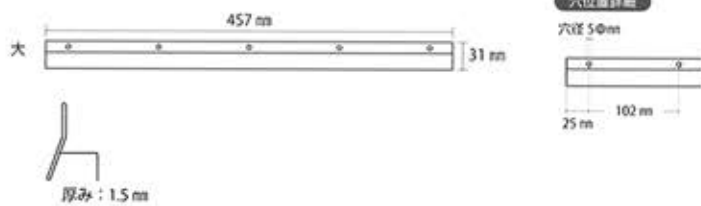

BOHEMIA CRYSTAL MIRROR ROUND MODEL

W700 SC-BMR01

ボヘミアンクリスタルミラー 円形 W700

鏡側F

こちらの金具は取り付けられた状態で出荷されます。

品番 : SC-BMR01 壁掛けタイプ (金具付)

ミラー厚み 22mm 重量 10kg

品番 : SC=BMR01D 直貼りタイプ

ミラー厚み 12mm 重量 8kg

壁側

A: クリスタルデコレーション部分

B: ミラー本体部分

C: 壁掛けタイプのミラー厚み

D: 直貼りタイプのミラー厚み

E: 壁掛けタイプミラー裏板の厚み

F: 壁掛け用金具