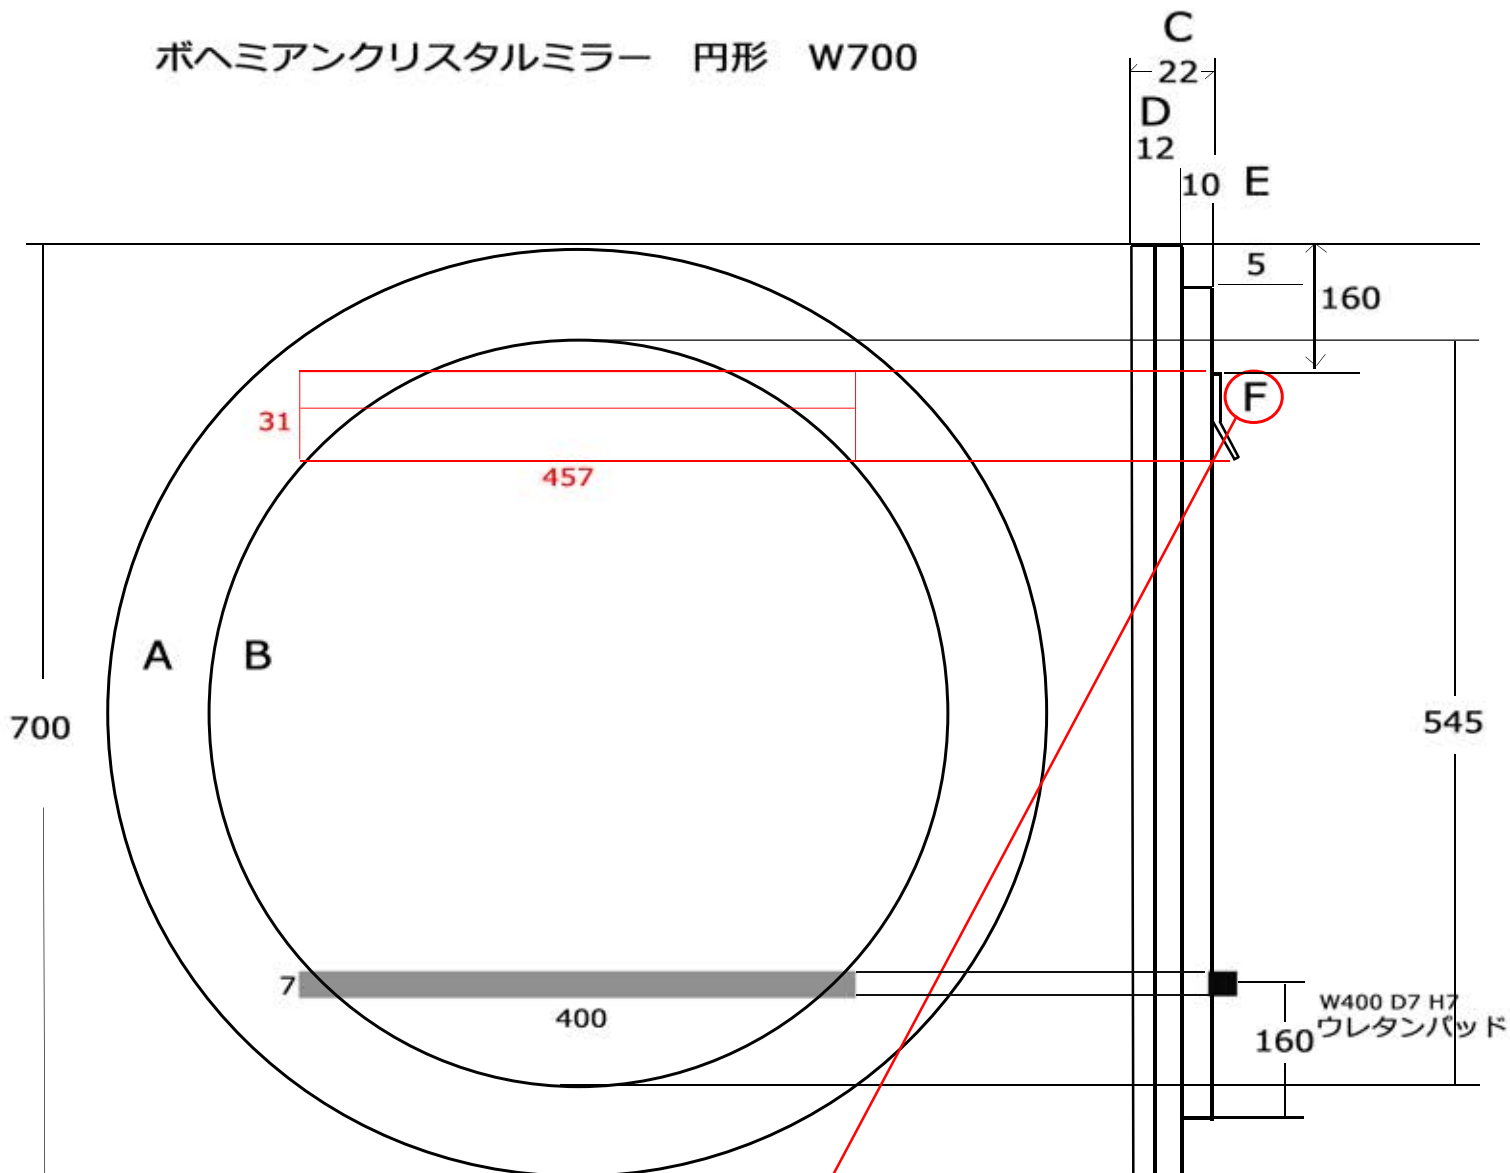

BOHEMIA CRYSTAL MIRROR ROUND MODEL

W700 SC-BMR01

ボヘミアンクリスタルミラー 円形 W700

鏡側F

こちらの金具は取り付けられた状態で出荷されます。

品番 : SC-BMR01 壁掛けタイプ (金具付)

ミラー厚み 22mm 重量 10kg

品番 : SC=BMR01D 直貼りタイプ

ミラー厚み 12mm 重量 8kg

壁側

A: クリスタルデコレーション部分

B: ミラー本体部分

C: 壁掛けタイプのミラー厚み

D: 直貼りタイプのミラー厚み

E: 壁掛けタイプミラー裏板の厚み

F: 壁掛け用金具