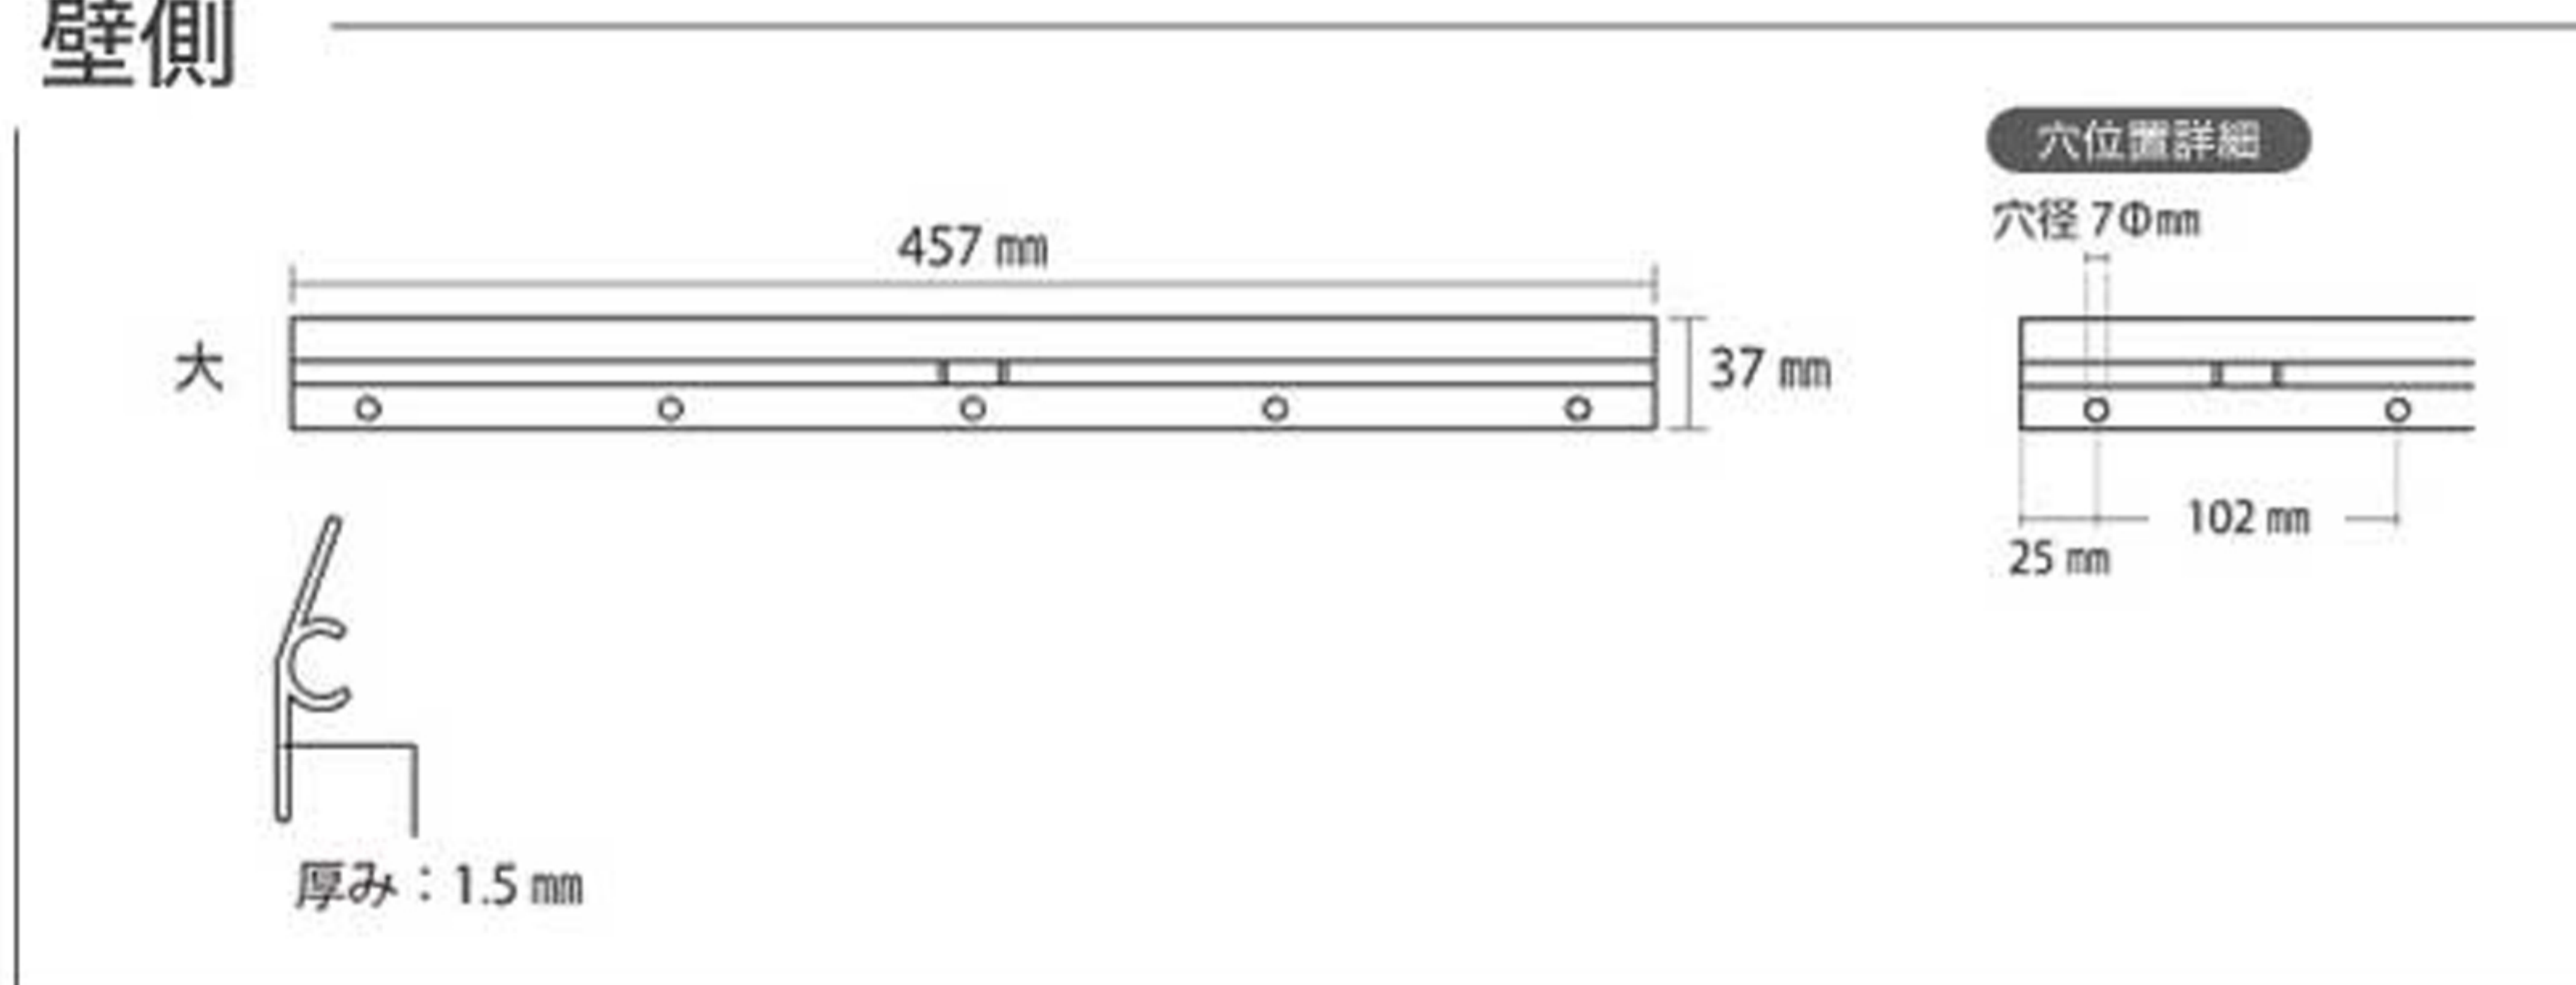

BOHEMIA CRYSTAL MIRROR

この度はスラヴィアクリスタルオリジナル ボヘミアクリスタルミラーをお買い上げ頂き誠にありがとうございます。取付の際には必ず専門業者にご依頼下さい。施工の際にこの説明書を取付業者にお渡しください。

金具寸法

品番：SC-BMR01-B SC-BMS01-B SC-BMS02-B 共通

鏡側

壁側

品番：SC-BMS-M02

鏡側

壁側