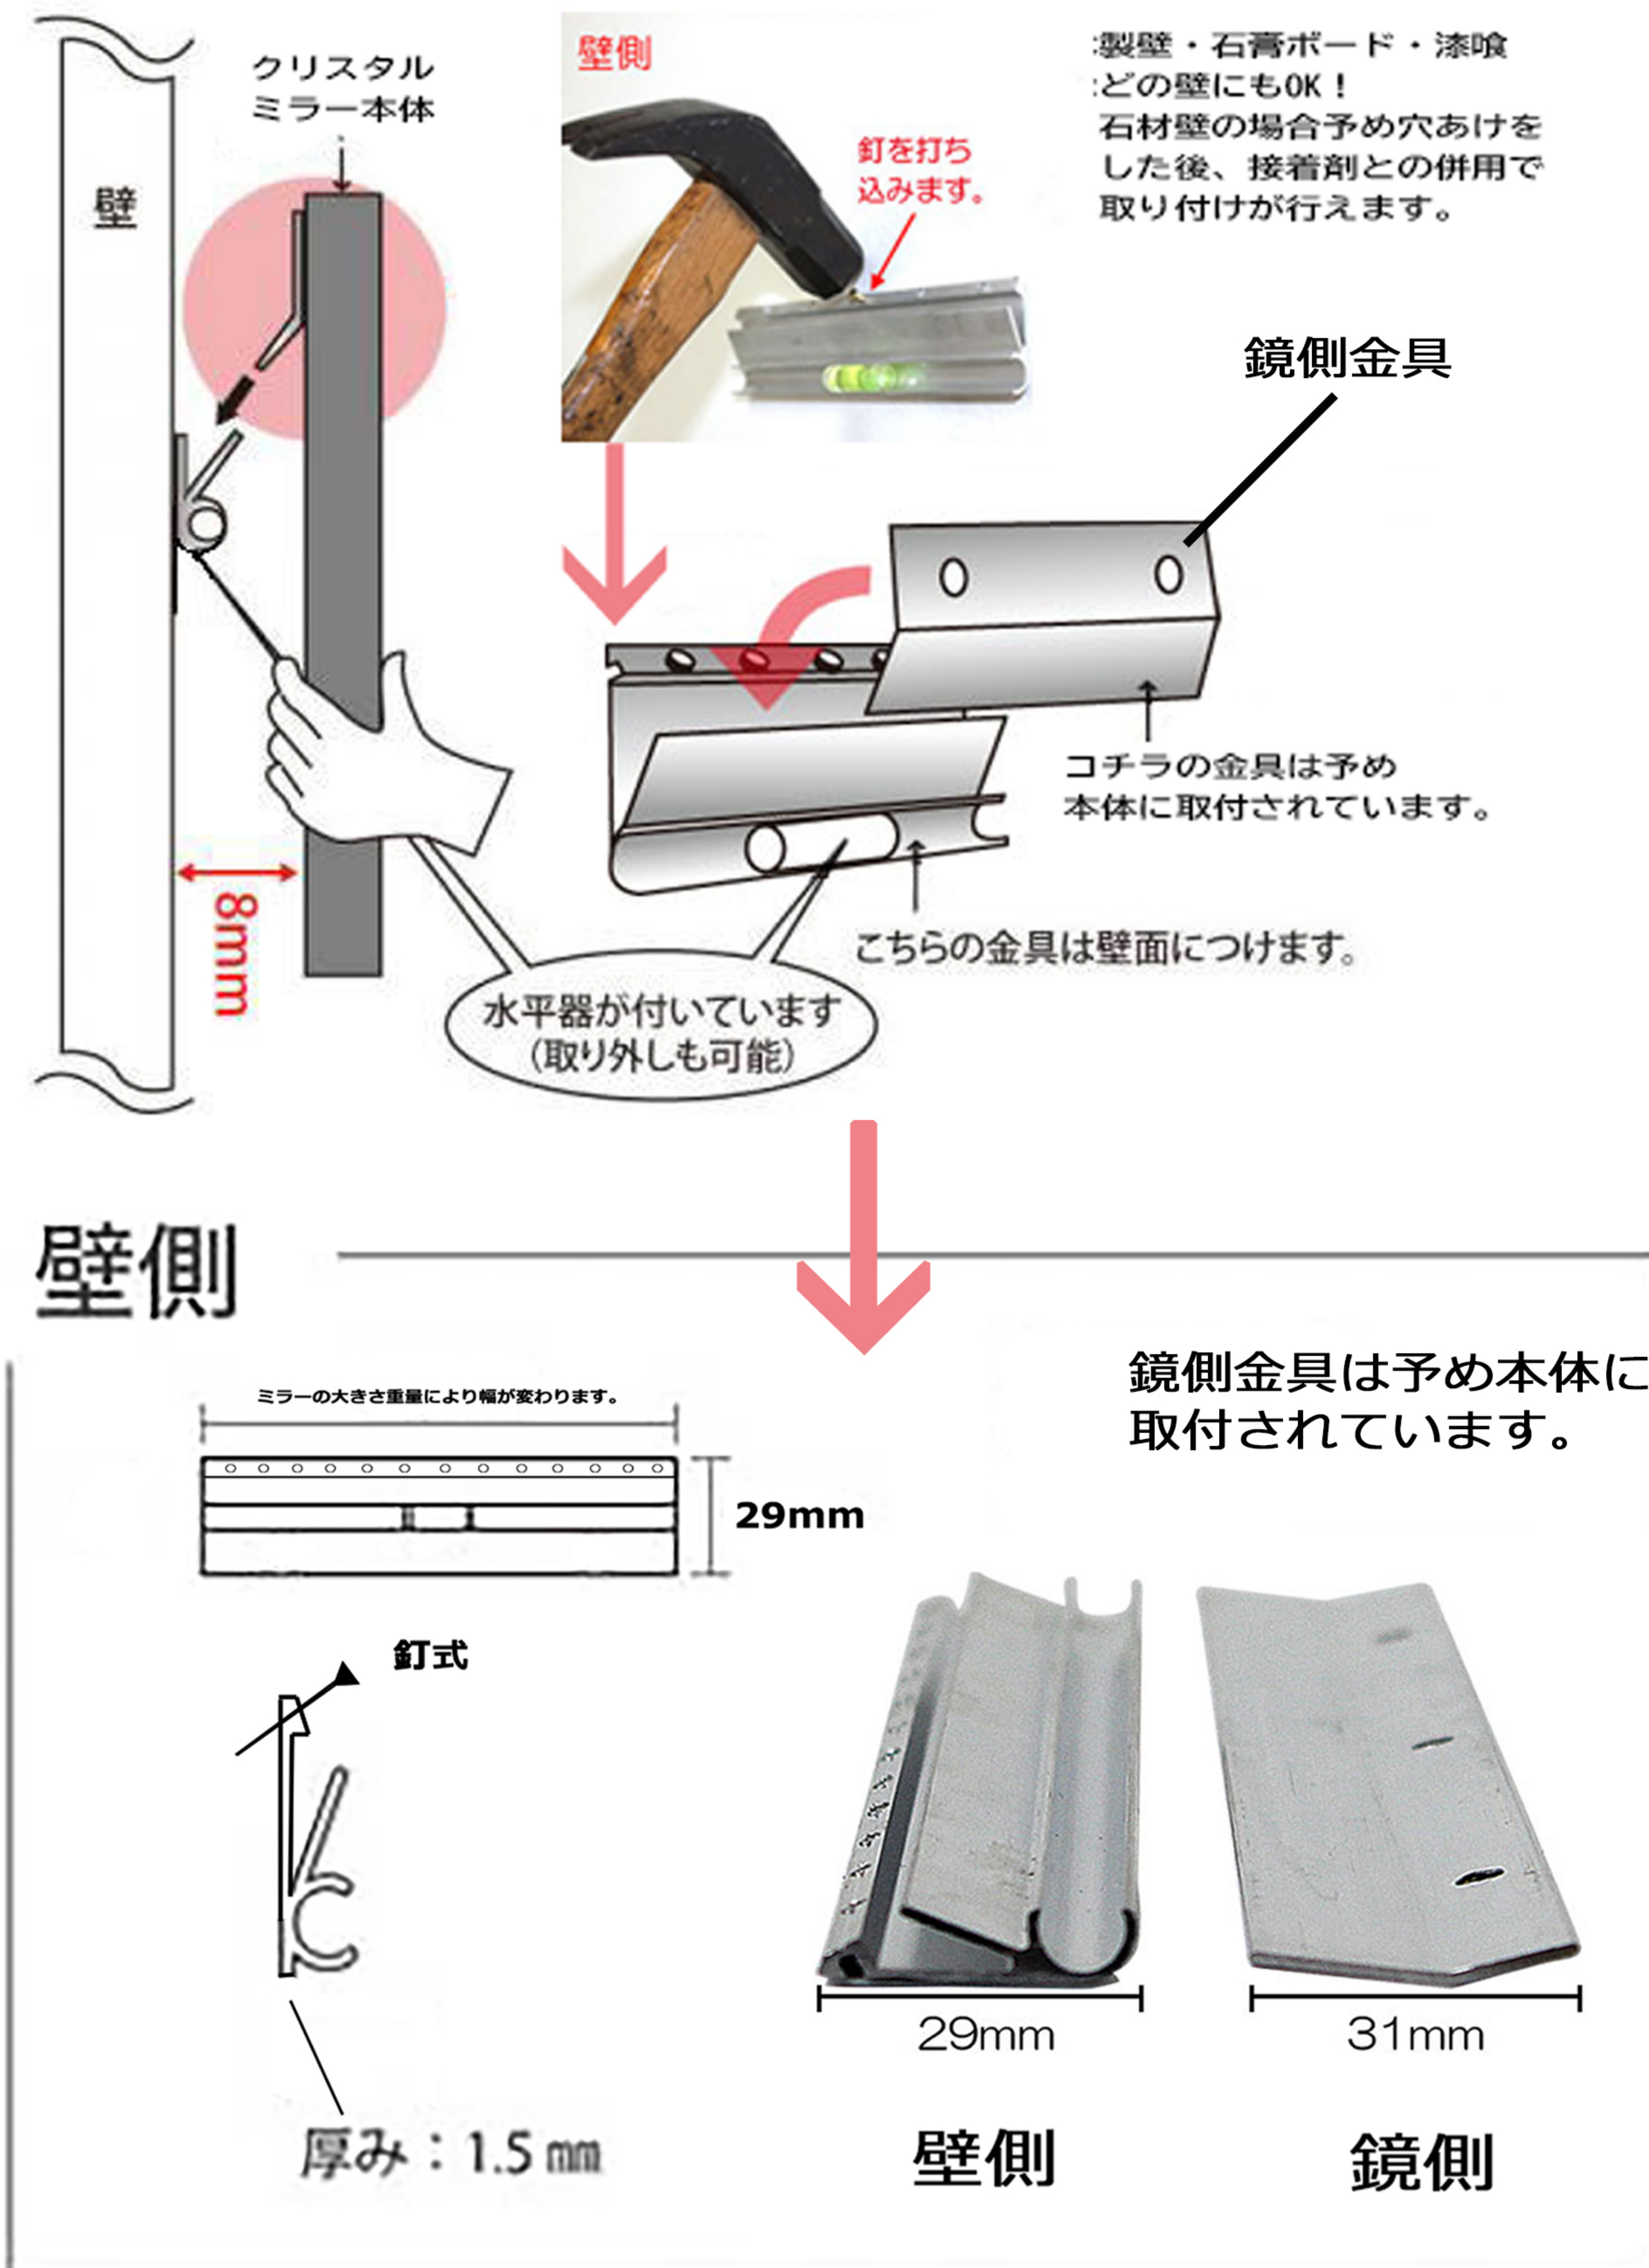

BOHEMIA CRYSTAL MIRROR

この度はスラヴィアクリスタルオリジナル ボヘミアクリスタルミラーをお買い上げ頂き誠にありがとうございます。取付の際には必ず専門業者にご依頼下さい。施工の際にこの説明書を取付業者にお渡しください。

金具寸法

品番：SC-BMR01-B SC-BMS01-B SC-BMS02-B 共通

鏡側

壁側

品番：SC-BMS-M02

鏡側

壁側