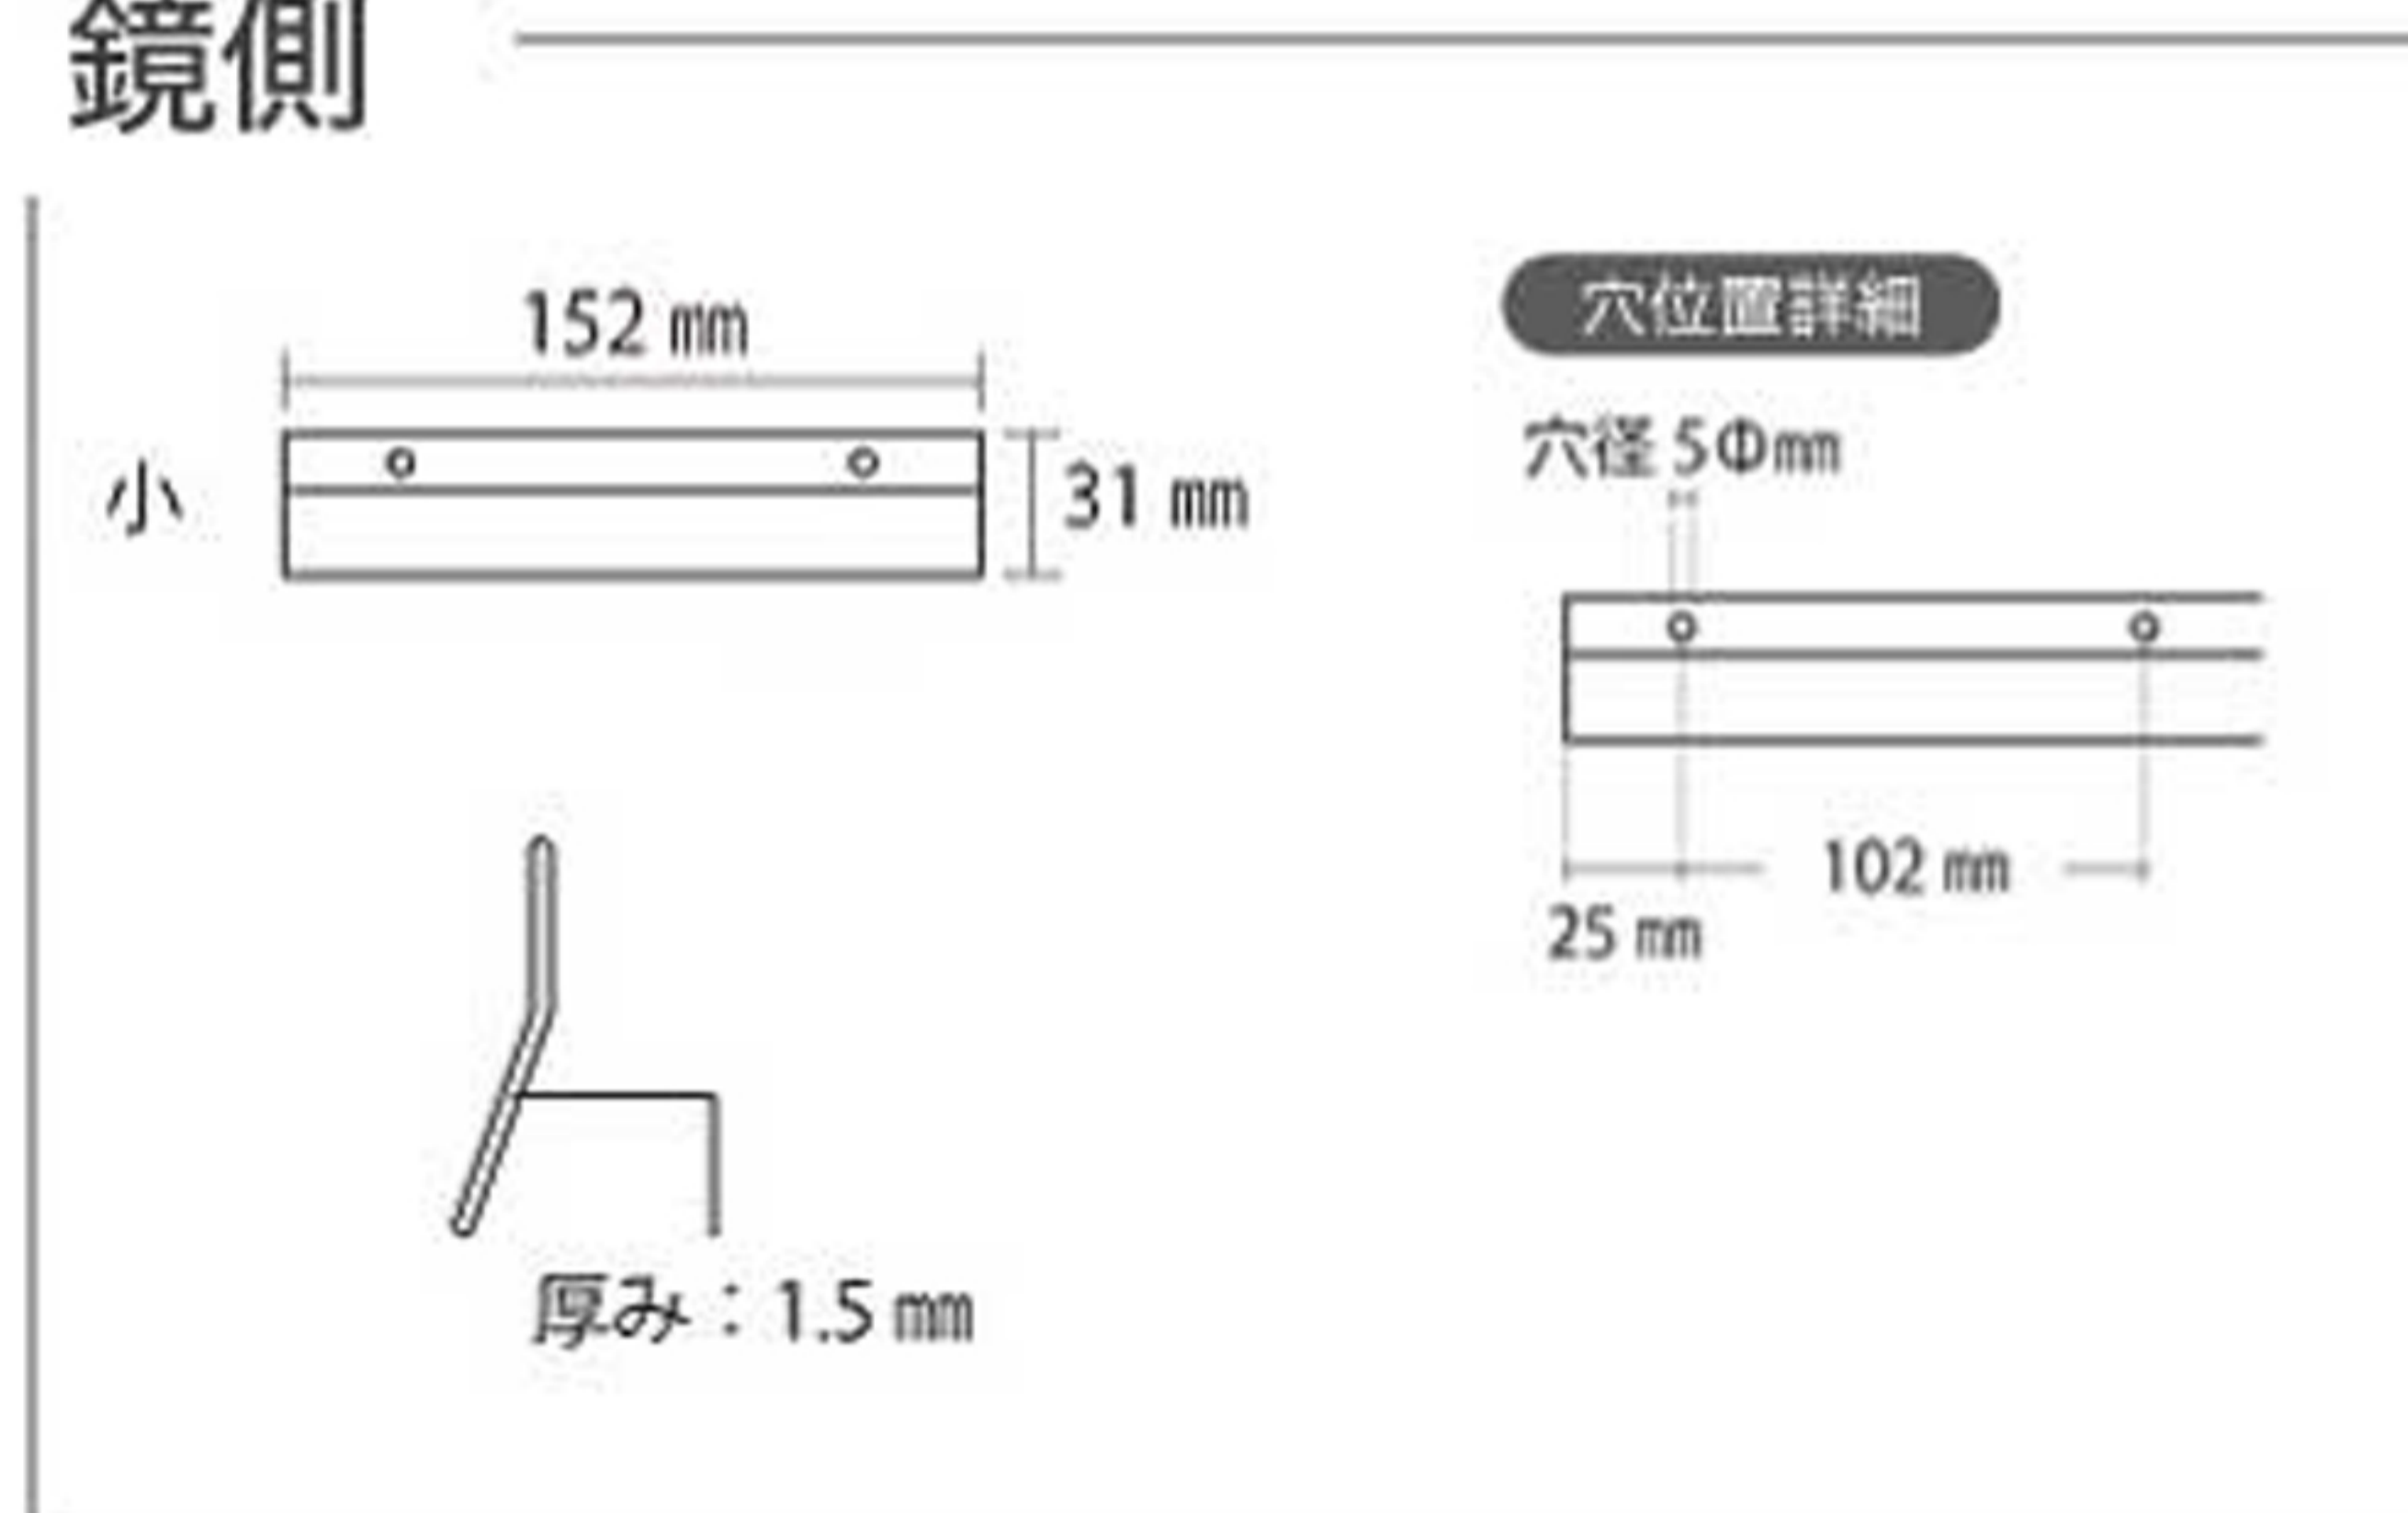

BOHEMIA CRYSTAL MIRROR

この度はスラヴィアクリスタルオリジナル ボヘミアクリスタルミラーをお買い上げ頂き誠にありがとうございます。取付の際には必ず専門業者にご依頼下さい。施工の際にこの説明書を取付業者にお渡しください。

金具寸法

品番：SC-BMR01-B SC-BMS01-B SC-BMS02-B 共通

鏡側

壁側

品番：SC-BMS-M02

鏡側

壁側