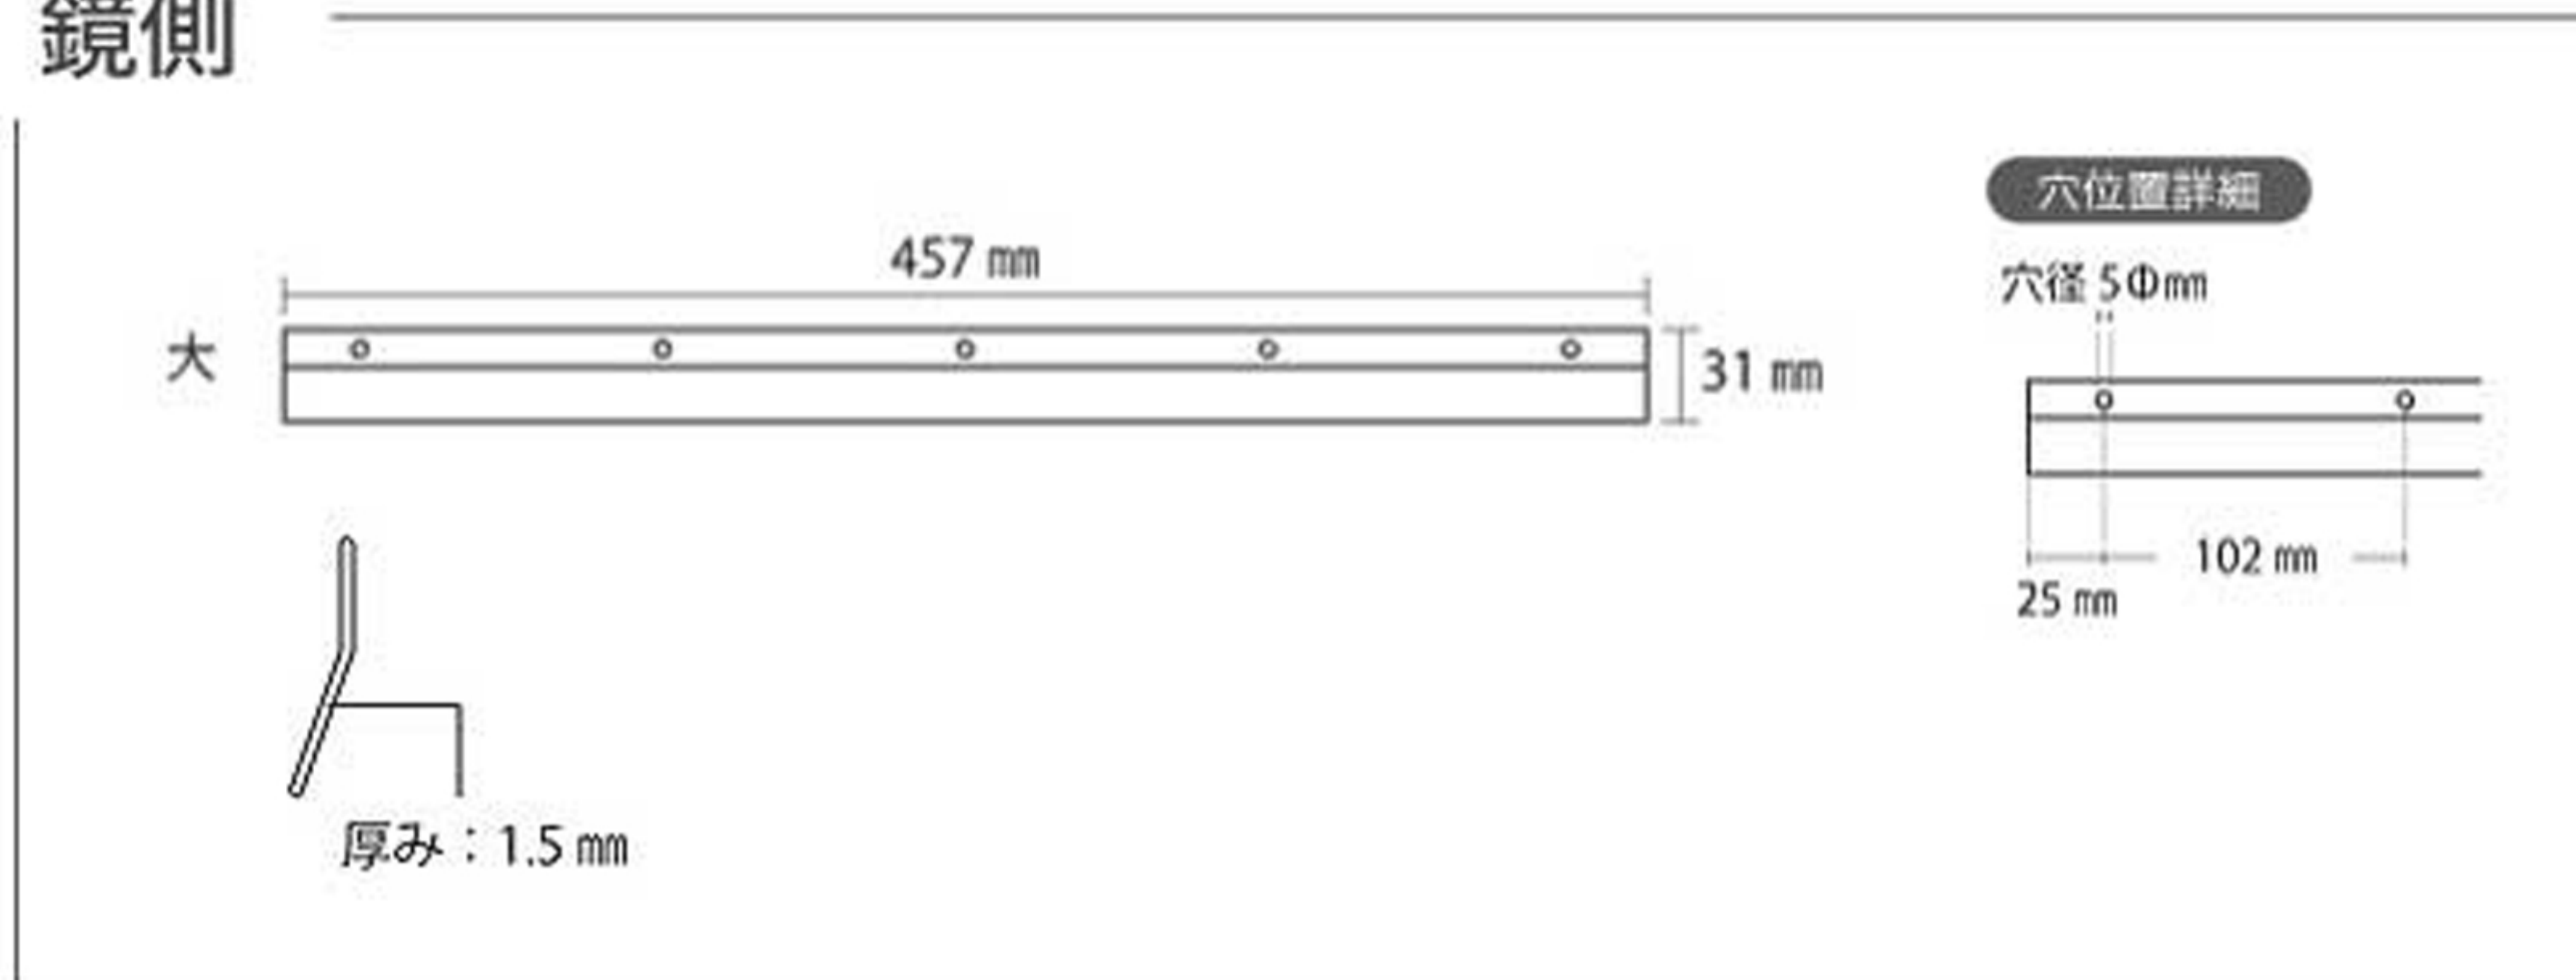

BOHEMIA CRYSTAL MIRROR

この度はスラヴィアクリスタルオリジナル ボヘミアクリスタルミラーをお買い上げ頂き誠にありがとうございます。取付の際には必ず専門業者にご依頼下さい。施工の際にこの説明書を取付業者にお渡しください。

金具寸法

品番：SC-BMR01-B SC-BMS01-B SC-BMS02-B 共通

鏡側

壁側

品番：SC-BMS-M02

鏡側

壁側